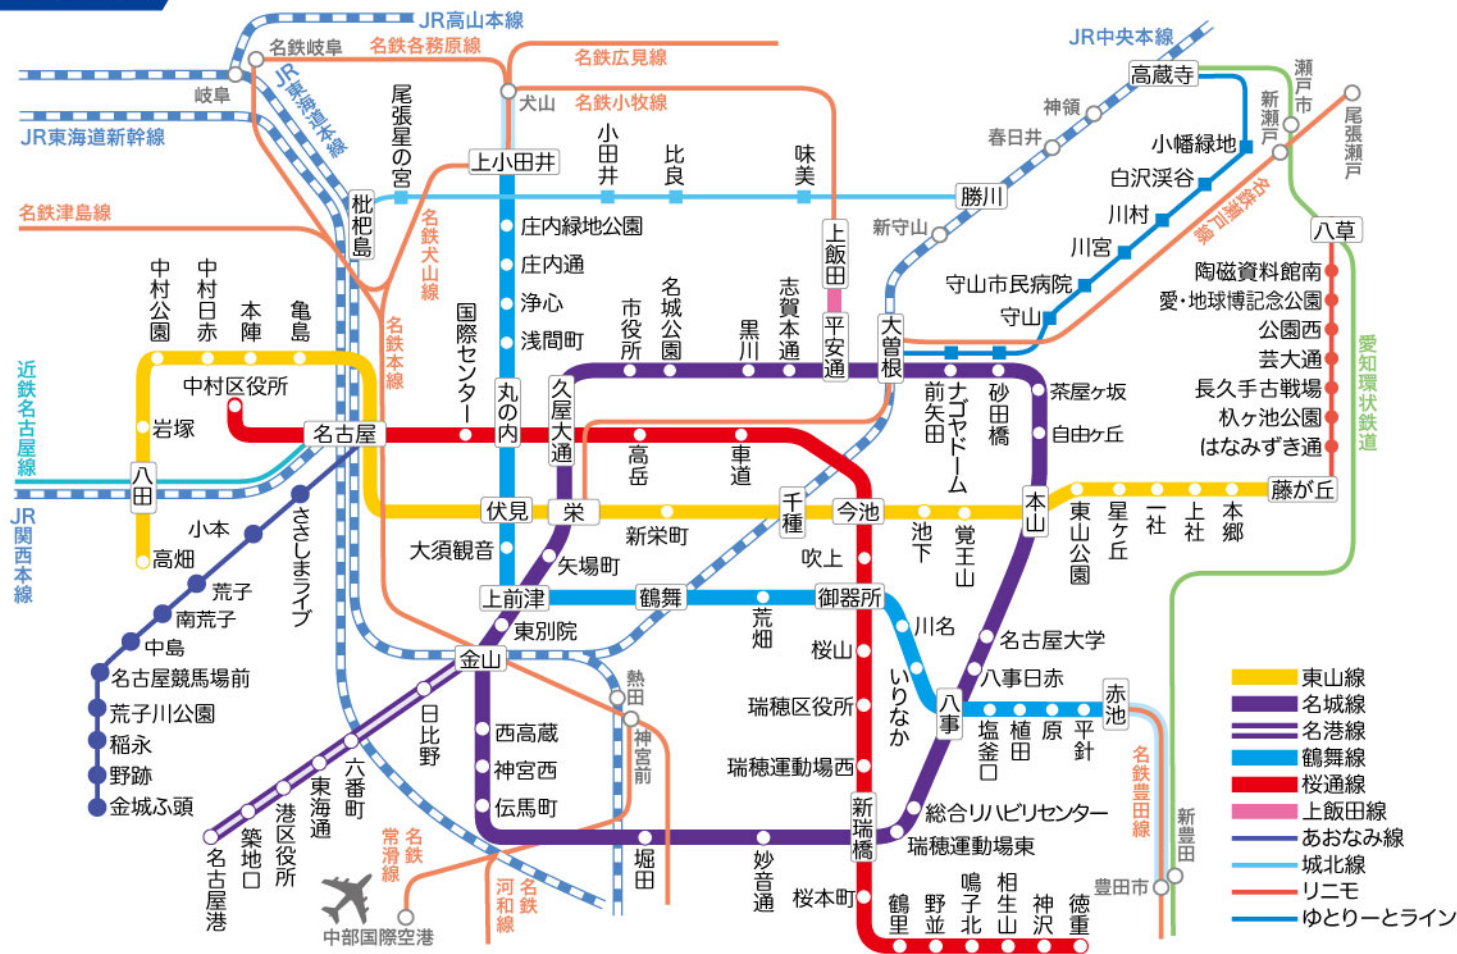

名古屋地下鉄路線図

2011年11月現在 ※無断で複写・複製・転載を禁止します。
 ※掲載の情報(間違いなど)によって引き起こされた(直接的、間接的を問わず)損害について、一切責任を負いませんのでご了承下さい。