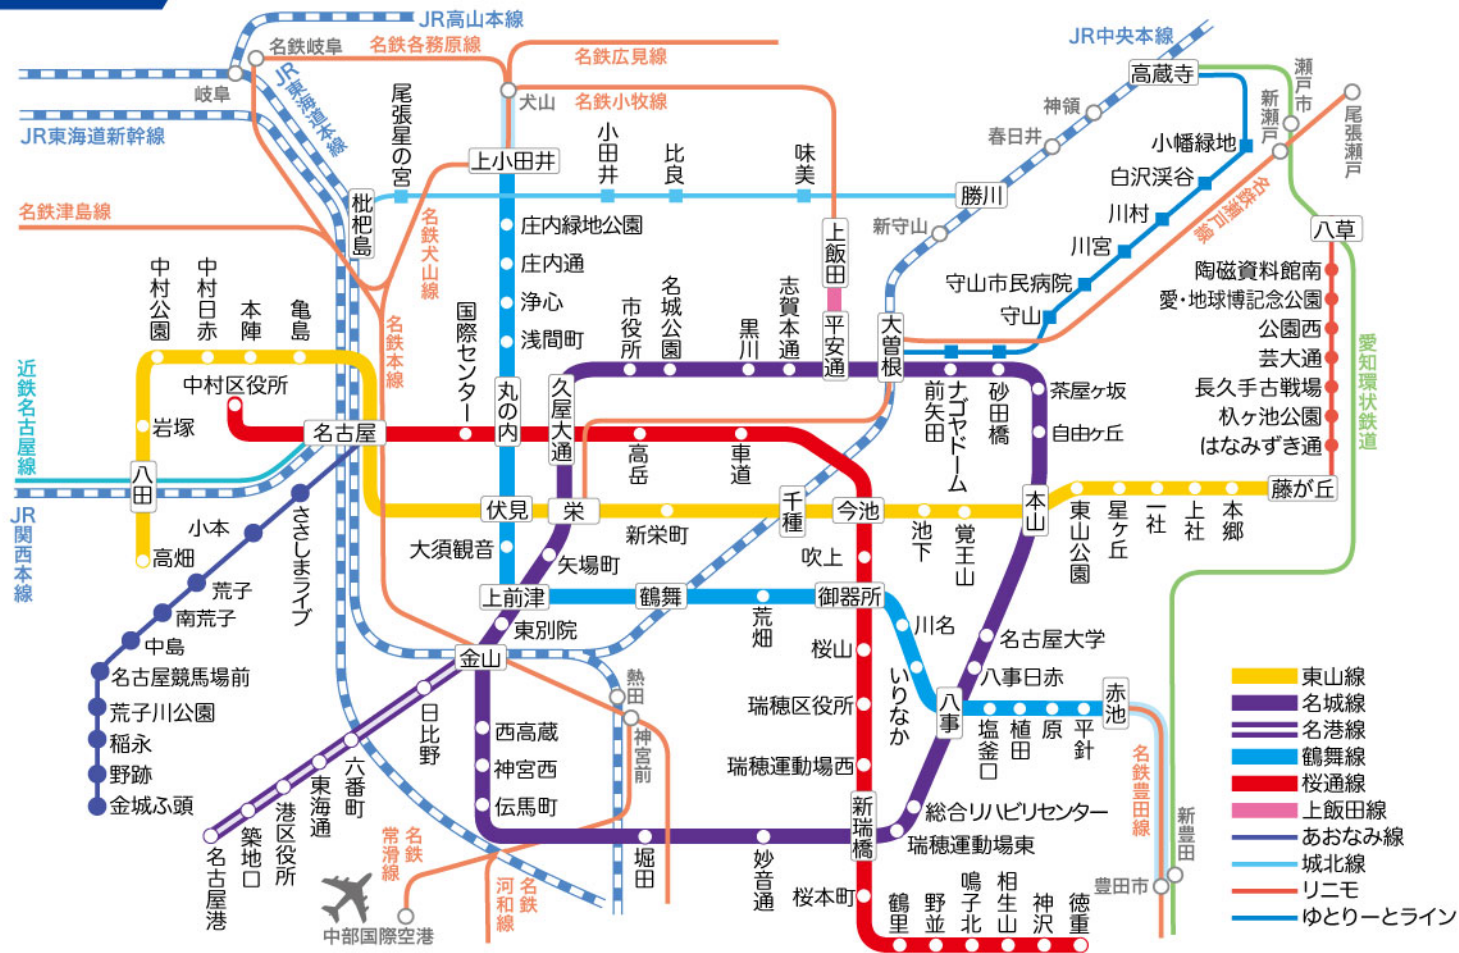

名古屋地下鉄路線図

2011年11月現在 ※無断で複写・複製・転載を禁止します。
 ※掲載の情報(間違いなど)によって引き起こされた(直接的、間接的を問わず)損害について、一切責任を負いませんのでご了承下さい。