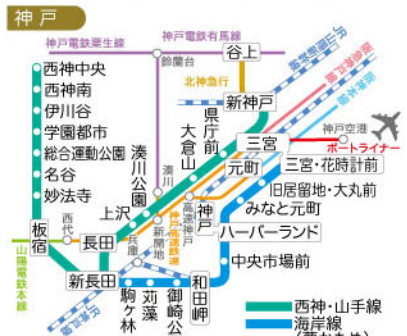

東京

横浜

- 東京メトロ**
- 銀線
 - 丸ノ内線
 - 日比谷線
 - 東西線
 - 千代田線
 - 有楽町線
 - 半蔵門線
 - 南北線
 - 副都心線
- 都営地下鉄**
- 都営浅草線
 - 都営三田線
 - 都営新宿線
 - 都営大江戸線
- その他**
- りんかい線
 - ゆりかもめ

2011年11月現在 ※無断で複写・複製・転載を禁止します。
 ※掲載の情報は(間違いなど)によって引き起こされた(直接的、間接的問わず)損害について、一切責任を負いませんのでご了承下さい。