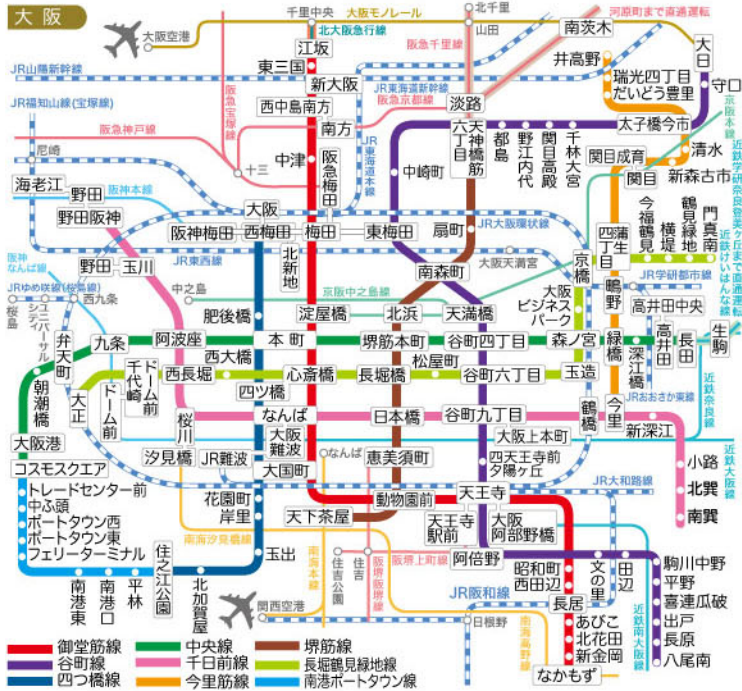

東京

横浜

- 東京メトロ**
- 銀線
 - 丸ノ内線
 - 日比谷線
 - 東西線
 - 千代田線
 - 有楽町線
 - 半蔵門線
 - 南北線
 - 副都心線
- 都営地下鉄**
- 都営浅草線
 - 都営三田線
 - 都営新宿線
 - 都営大江戸線
- その他**
- りんかい線
 - ゆりかもめ

2011年11月現在 ※無断で複写・複製・転載を禁止します。
 ※掲載の情報は(間違いなど)によって引き起こされた(直接的、間接的問わず)損害について、一切責任を負いませんのでご了承下さい。