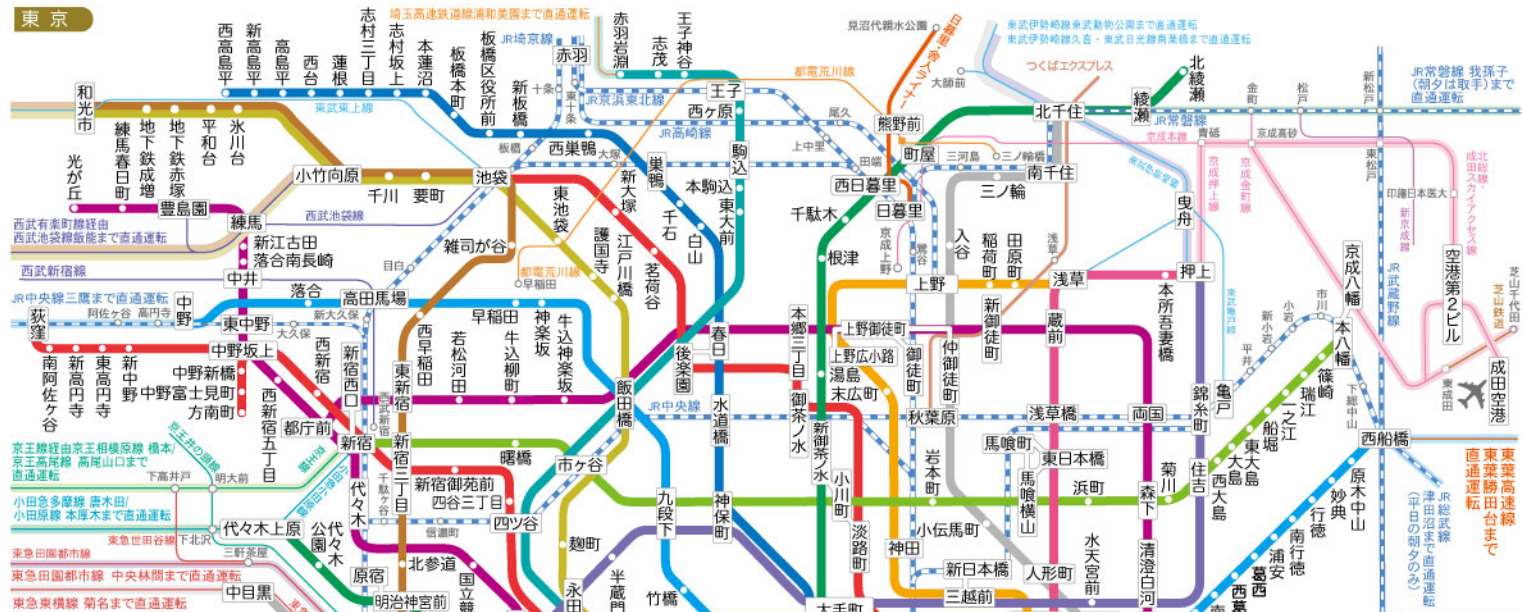

東京

横浜

- 東京メトロ**
- 銀座線
 - 丸ノ内線
 - 日比谷線
 - 東西線
 - 千代田線
 - 有楽町線
 - 半蔵門線
 - 南北線
 - 副都心線
- 都営地下鉄**
- 都営浅草線
 - 都営三田線
 - 都営新宿線
 - 都営大江戸線
- その他**
- りんかい線
 - ゆりかもめ

2011年11月現在 ※無断で複写・複製・転載を禁止します。
 ※掲載の情報(間違いなど)によって引き起こされた(直接的、間接的問わず)損害について、一切責任を負いませんのでご了承下さい。