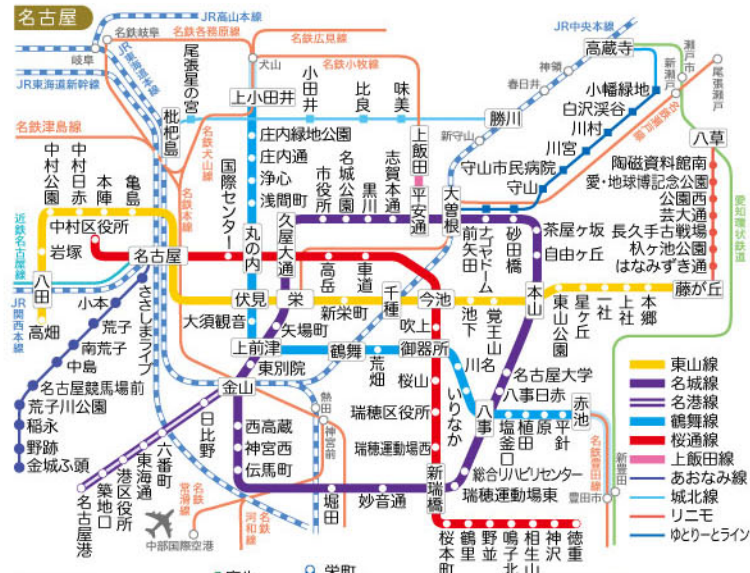

東京

横浜

- 東京メトロ**
- 銀線
 - 丸ノ内線
 - 日比谷線
 - 東西線
 - 千代田線
 - 有楽町線
 - 半蔵門線
 - 南北線
 - 副都心線
- 都営地下鉄**
- 都営浅草線
 - 都営三田線
 - 都営新宿線
 - 都営大江戸線
- その他**
- りんかい線
 - ゆりかもめ

2011年11月現在 ※無断で複写・複製・転載を禁止します。
 ※掲載の情報は(間違いなど)によって引き起こされた(直接的、間接的問わず)損害について、一切責任を負いませんのでご了承下さい。