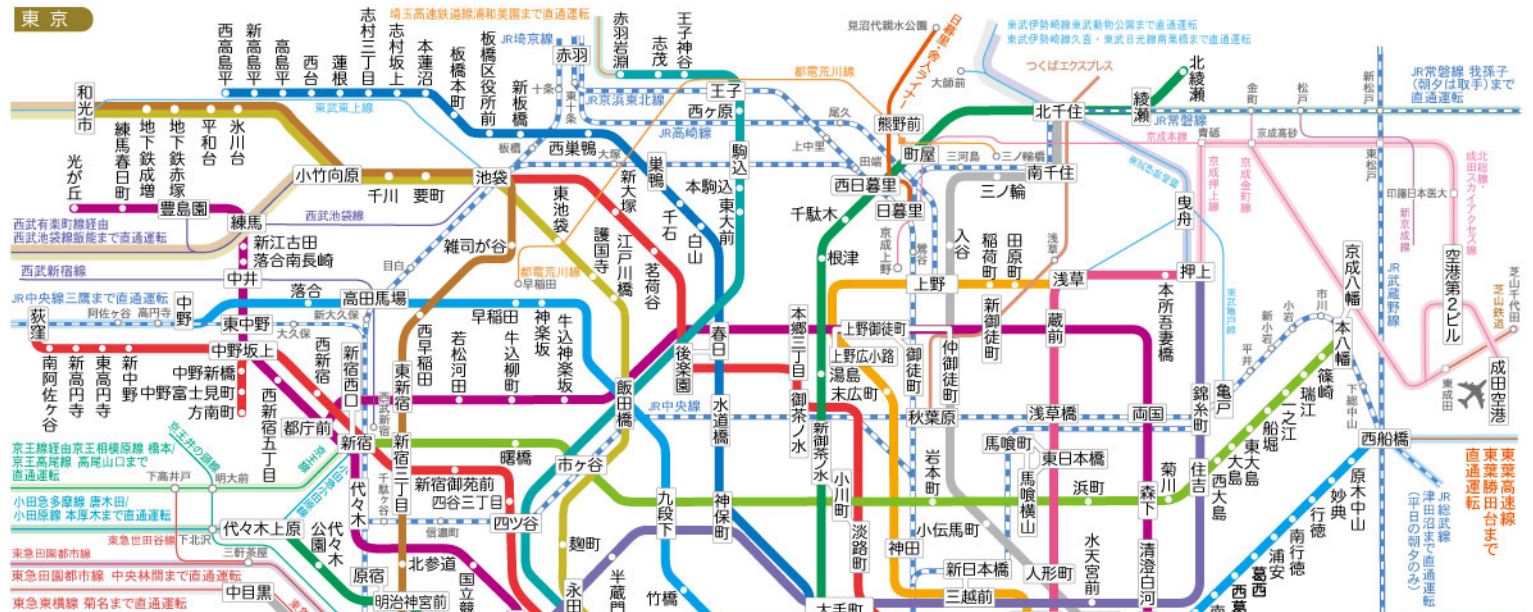

東京

横浜

- 東京メトロ**
- 銀線
 - 丸ノ内線
 - 日比谷線
 - 東西線
 - 千代田線
 - 有楽町線
 - 半蔵門線
 - 南北線
 - 副都心線
- 都営地下鉄**
- 都営浅草線
 - 都営三田線
 - 都営新宿線
 - 都営大江戸線
- その他**
- りんかい線
 - ゆりかもめ

2011年11月現在 ※無断で複写・複製・転載を禁止します。
 ※掲載の情報は(間違いなど)によって引き起こされた(直接的、間接的問わず)損害について、一切責任を負いませんのでご了承下さい。