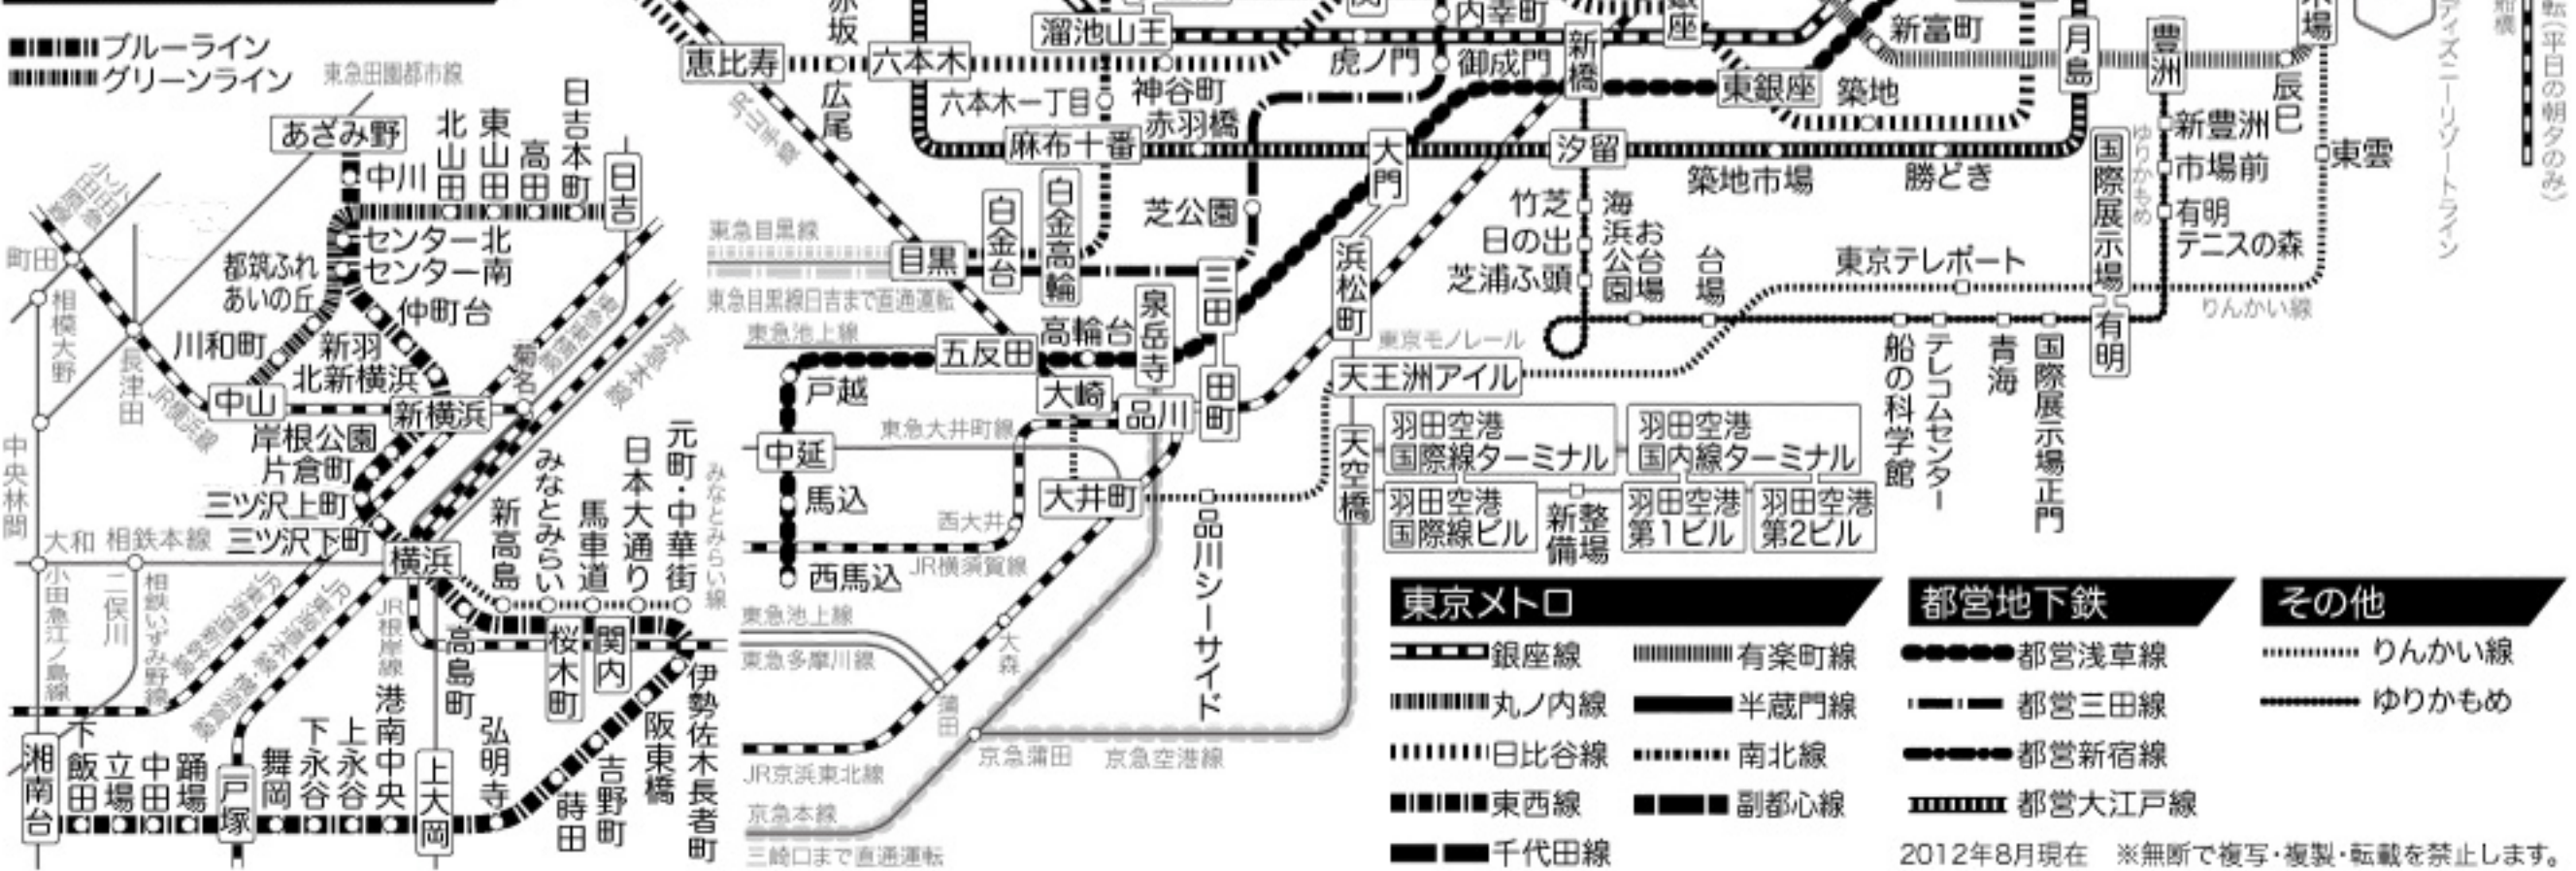

東京地下鉄路線案内図

横浜地下鉄路線案内図

東京メトロ	都営地下鉄	その他
●●●● 銀座線	●●●● 都営浅草線 りんかい線
●●●● 丸ノ内線	●●●● 都営三田線 ゆりかもめ
●●●● 日比谷線	●●●● 都営新宿線	
●●●● 東西線	●●●● 都営大江戸線	
●●●● 千代田線		
●●●● 有楽町線		
●●●● 半蔵門線		
●●●● 南北線		
●●●● 副都心線		

2012年8月現在 ※無断で複写・複製・転載を禁止します。

大阪地下鉄路線案内図

神戸地下鉄路線案内図

京都地下鉄路線案内図

名古屋地下鉄路線案内図

札幌地下鉄路線案内図

仙台地下鉄路線案内図

福岡地下鉄路線案内図

2012年8月現在 ※無断で複写・複製・転載を禁止します。