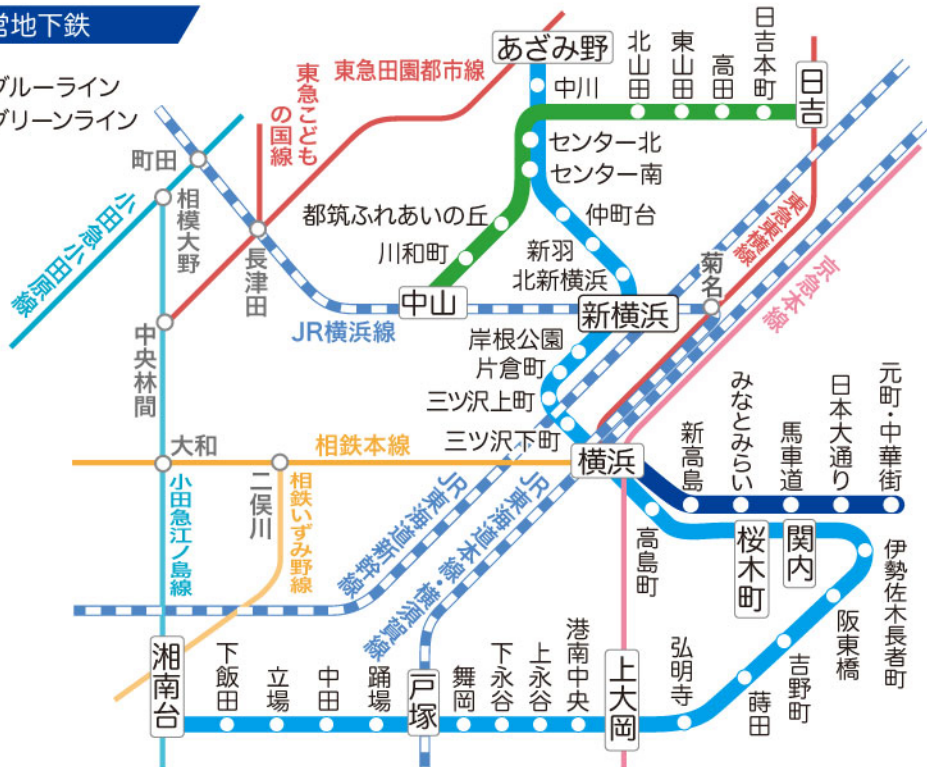

横浜市営地下鉄

ブルーライン
グリーンライン

2013年2月現在 ※無断で複写・複製・転載を禁止します。

※掲載の情報(間違いなど)によって引き起こされた(直接的、間接的を問わず)損害について、一切責任を負いませんのでご了承下さい。