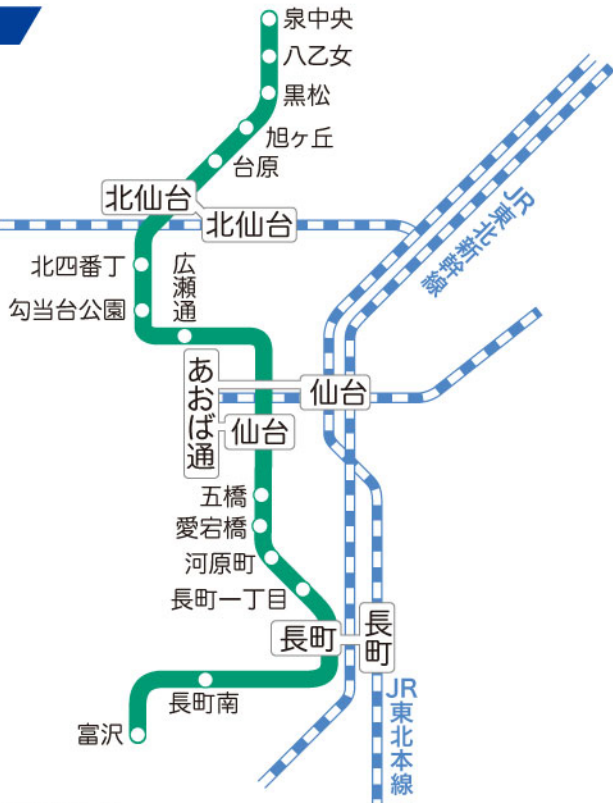

仙台市営地下鉄

南北線

JR仙山線

仙台空港線

JR東北本線

2013年2月現在 ※無断で複写・複製・転載を禁止します。

※掲載の情報(間違いなど)によって引き起こされた(直接的、間接的を問わず)損害について、一切責任を負いませんのでご了承下さい。