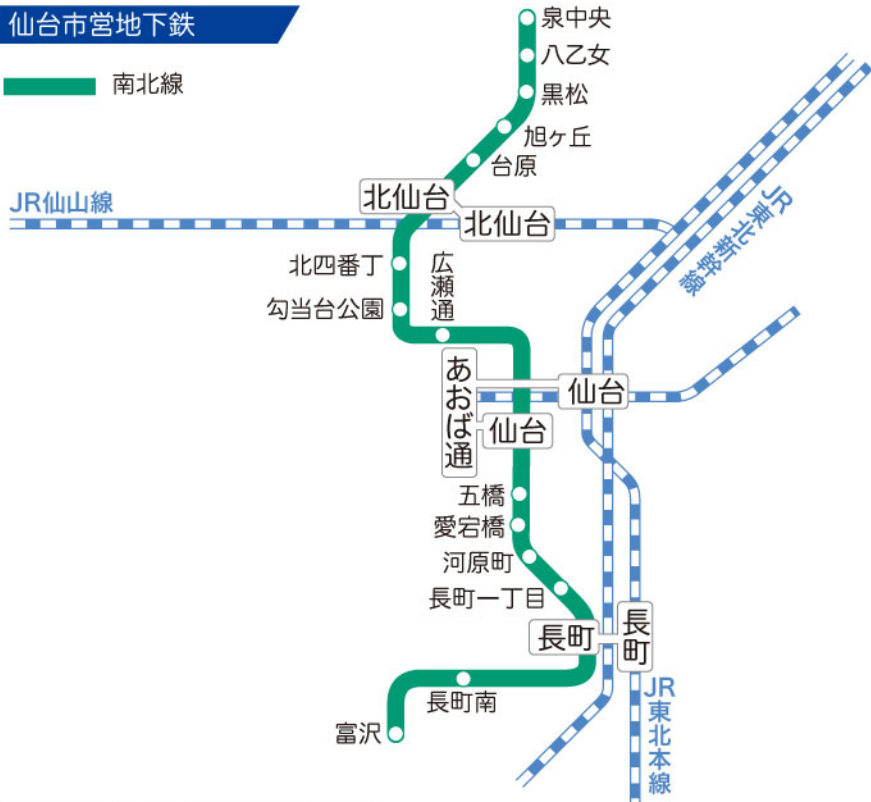

仙台市営地下鉄

南北線

2013年2月現在 ※無断で複写・複製・転載を禁止します。

※掲載の情報(間違いなど)によって引き起こされた(直接的、間接的を問わず)損害について、一切責任を負いませんのでご了承下さい。